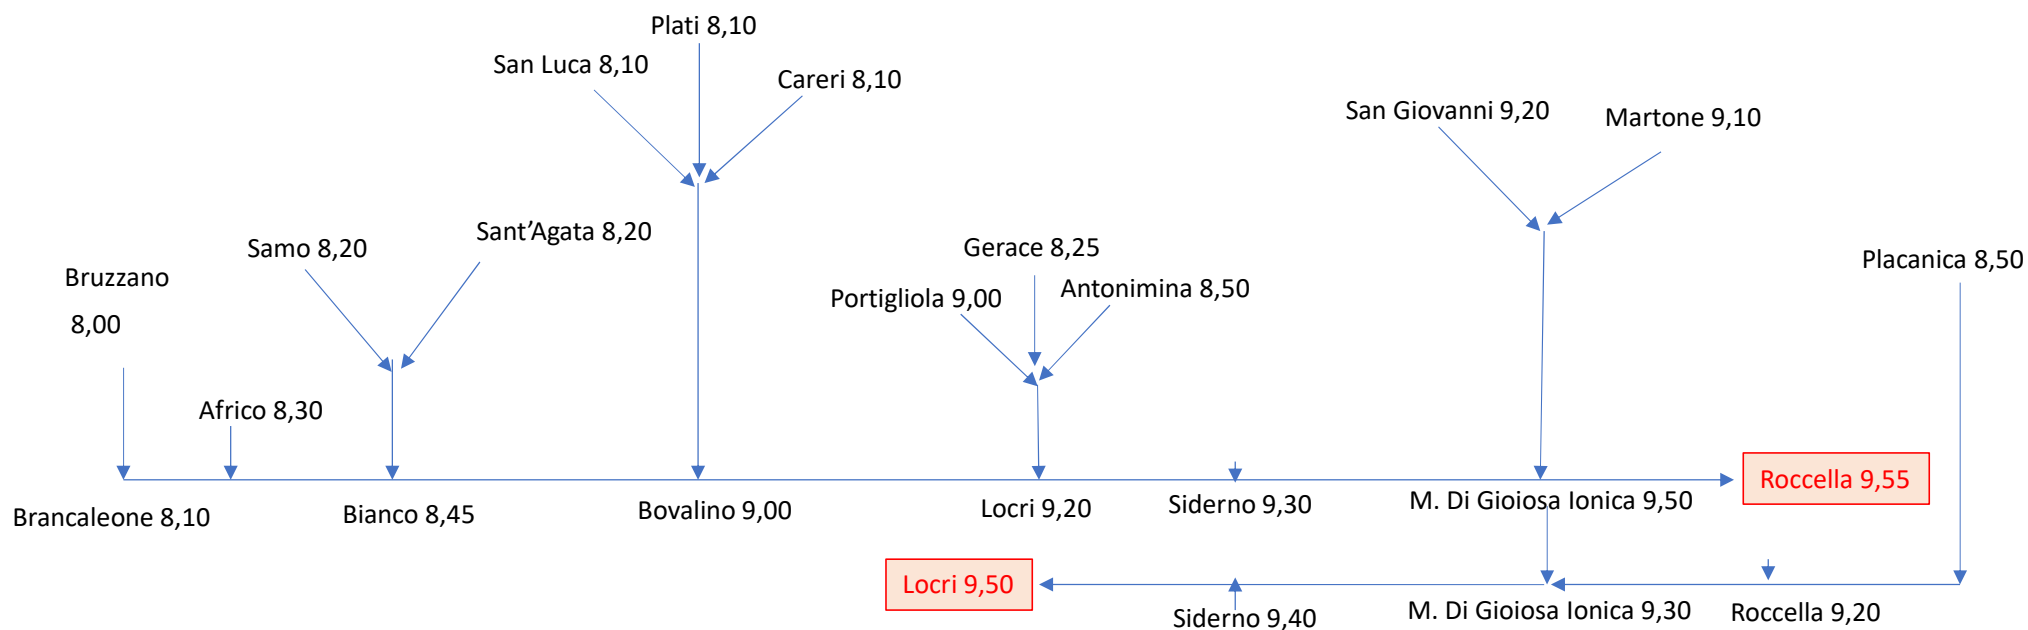

# 1° partenza per entrata a scuola alle 8,00

## 2° partenza per entrata a scuola alle 10,00

# 1° uscita dalle scuole alle 13,00

# 3° uscita dalle scuole alle 15,00