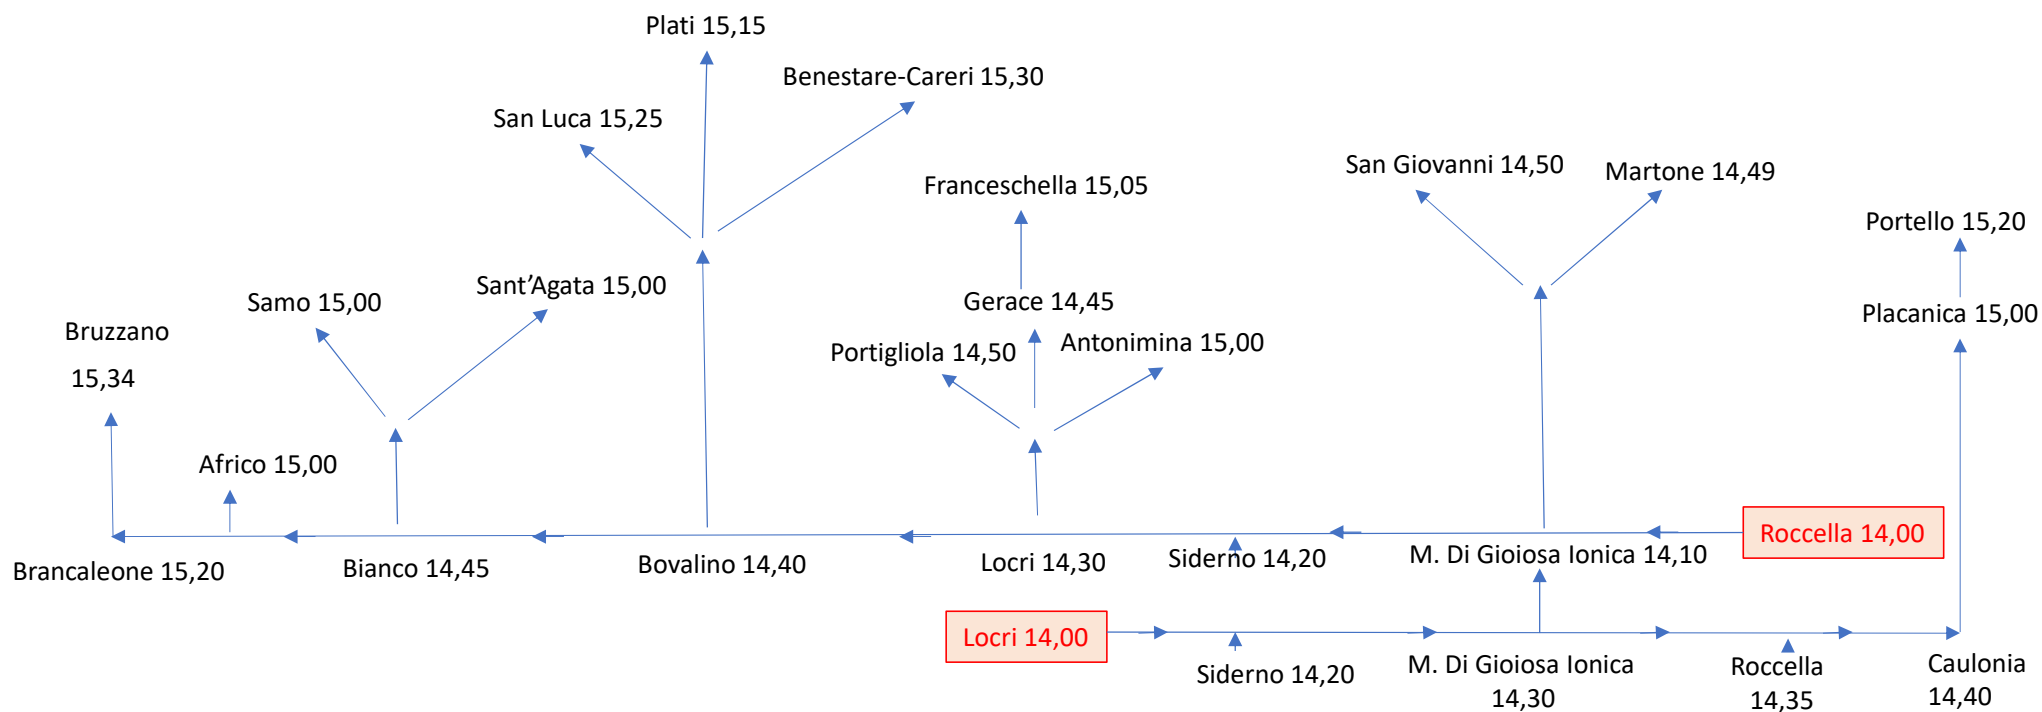

# 1° partenza per entrata a scuola alle 8,00

## 2° partenza per entrata a scuola alle 10,00

# 1° uscita dalle scuole alle 13,00

# 3° uscita dalle scuole alle 15,00