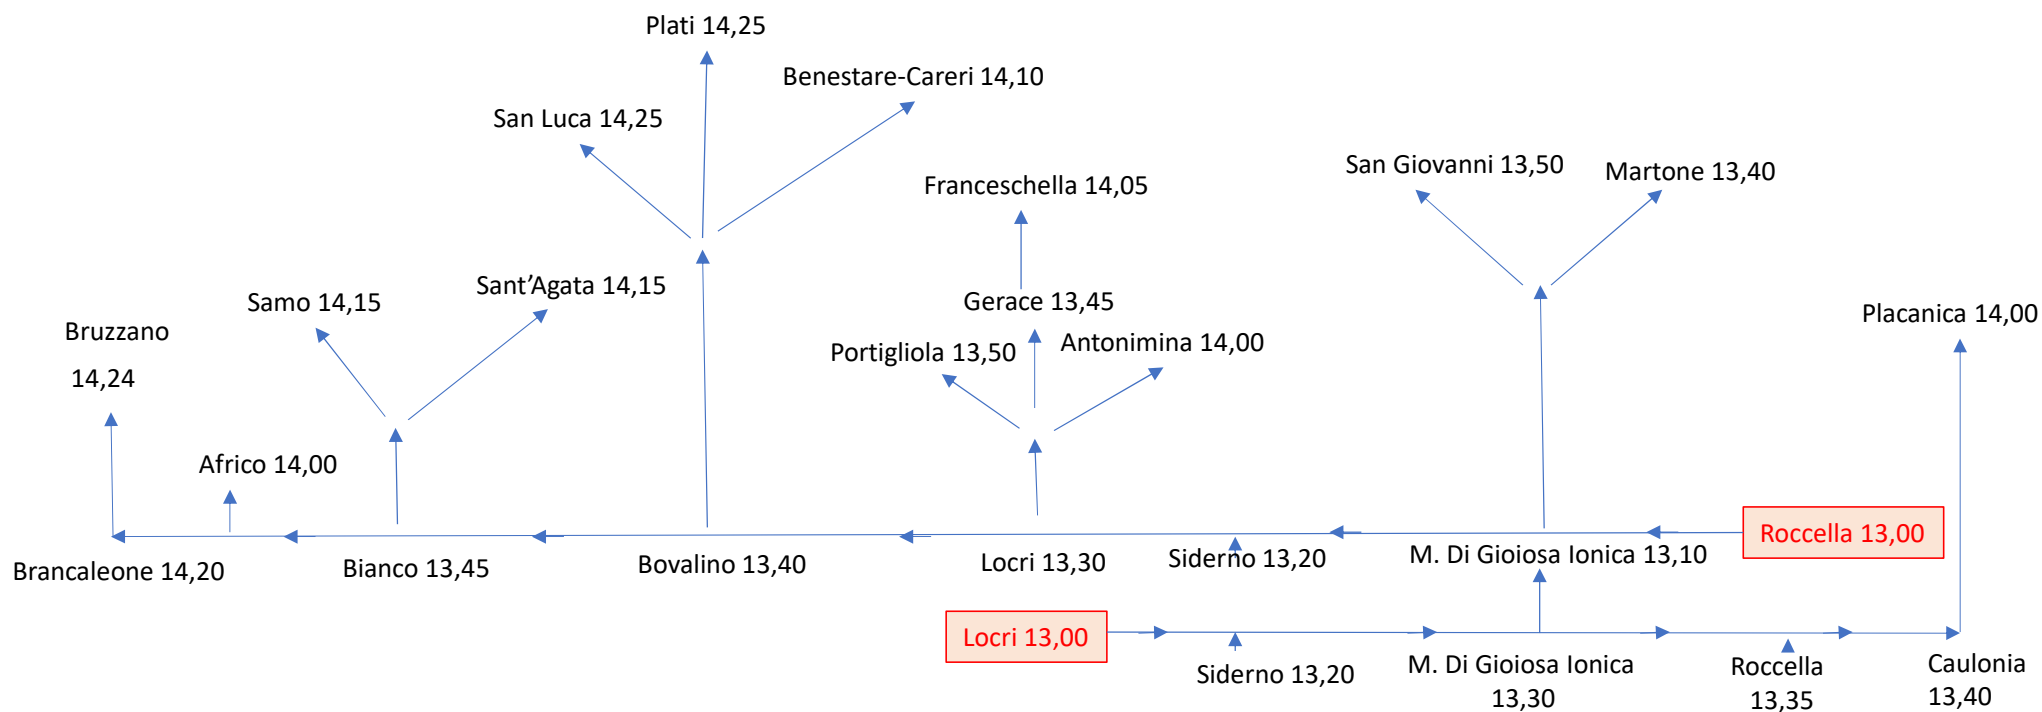

# 1° partenza per entrata a scuola alle 8,00

## 2° partenza per entrata a scuola alle 10,00

## 2° uscita dalle scuole alle 14,00

# 3° uscita dalle scuole alle 15,00