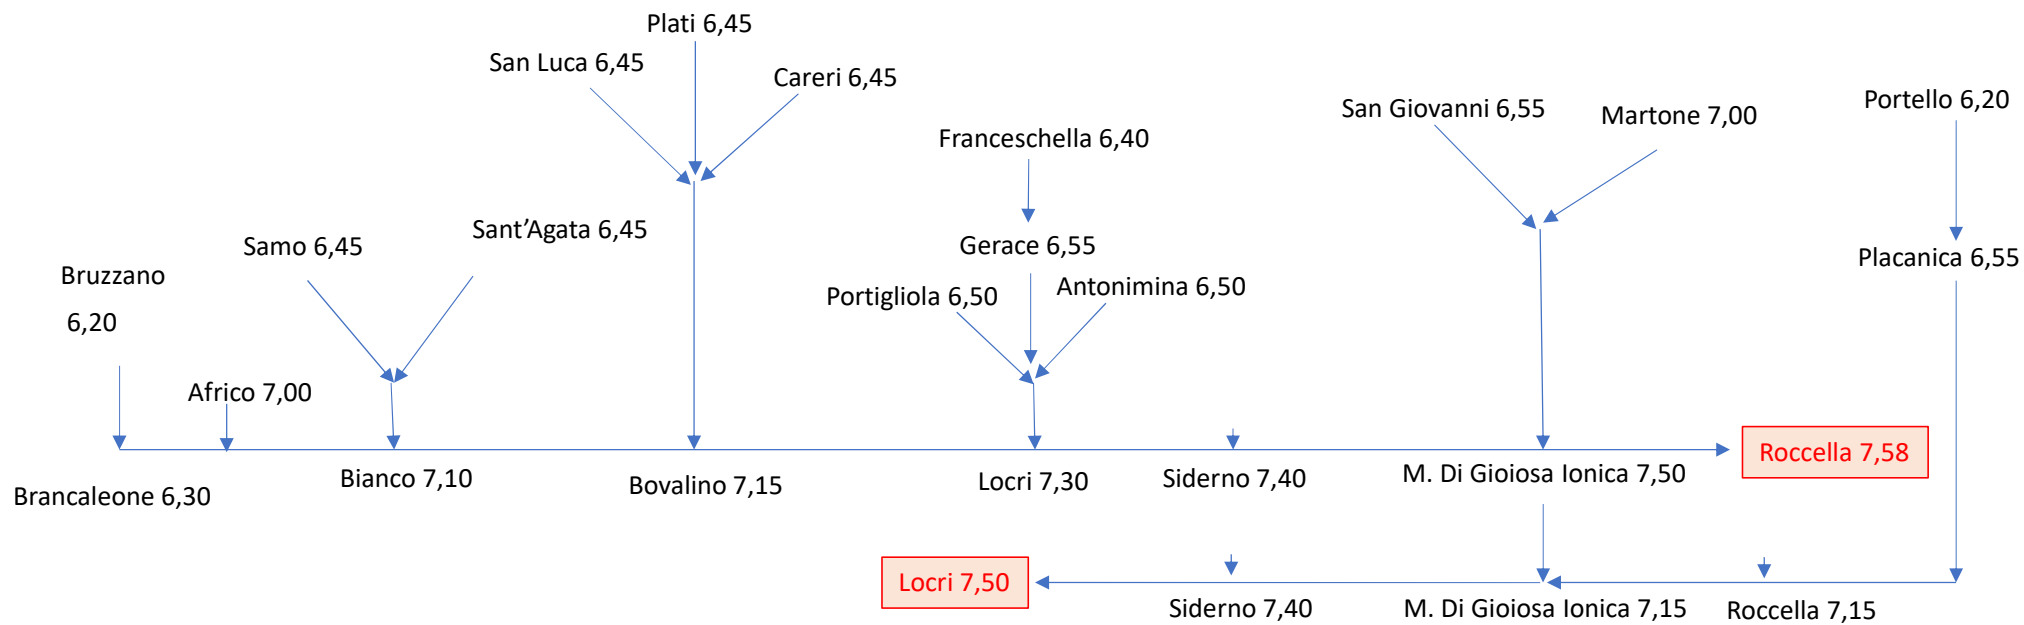

# 1° partenza per entrata a scuola alle 8,00

## 2° partenza per entrata a scuola alle 10,00

# 1° uscita dalle scuole alle 13,00

# 3° uscita dalle scuole alle 15,00